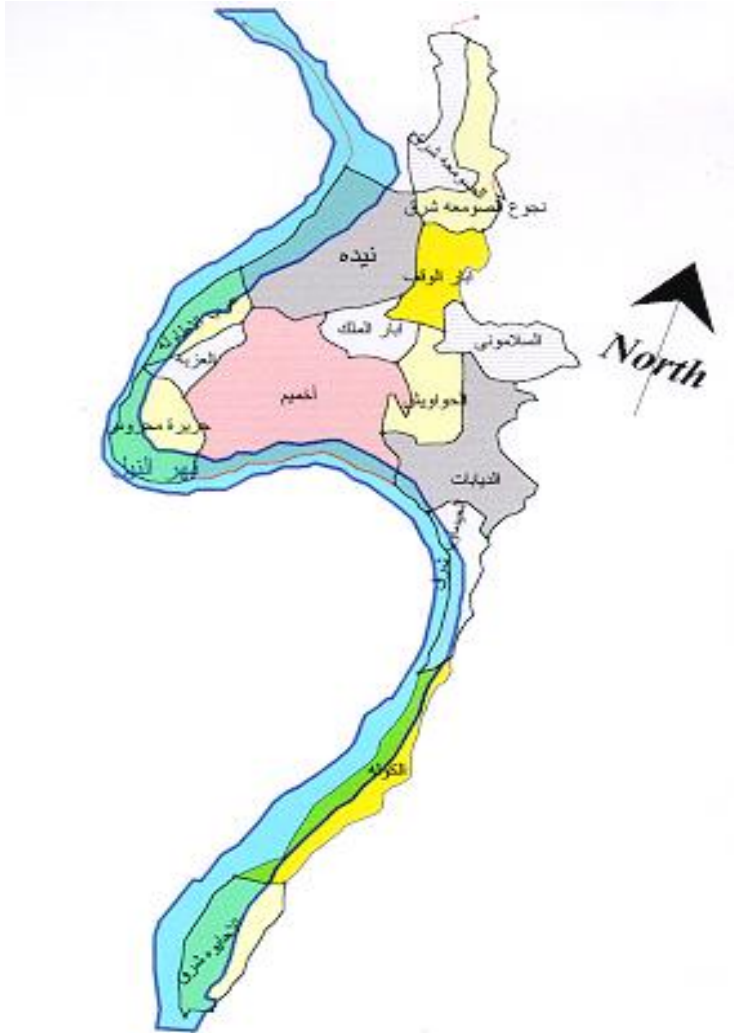

# الوحدة المحلية لمركز ومدينة أحميم

## الوحدة المحلية لمركز ومدينة أحميم

عدد التتابع	النوع والعزب التابع	قرى رئيسية	وحدات قروية
2	عرب التنبكية- الفيما	مدينة أحميم	
0	عدد (1 حى)	مدينة أحميم الجديدة	
4	أبوشامة عبدالواحد ، حسن عبدالرحيم ، محمود أحمد رشوان ، على أحمد ابراهيم	نيده	نيده
5	العمارات ، الرباب ، الشيخ اسماعيل ، المناصرة ، تمام	آبار الوقف	
10	العسال ، العويدى (الطينه) ، الزرابى ، على الغفير ، حسن طنطاوى ، خلف الله ، التعليقه ، مرسى عثمان ، أبويزيد عمرو ، ابو عوف	آبار الملك	
9	جاد الحق ، الزنقور ، الحسينية ، العبادلة ، الطوايش ، عبدالوهاب ، جبريل ، الترعة ، الديرة	الصوامعة شرق	
14	حاجر فرج ، عميرة ، دير الملاقيط ، الملاقيط ، هيرماس ، شاهد روجه ، دير الأنبا باخوم ، حامد ، الدير القبلى ، حاجر ماص ، الشيخ فرج ، الساقية ، الصعايدة ، مامن	نحوع الصوامعه شرق	
0	-	العزبه والعرب	
6	غلاب سلطان ، عبدالمنعم جوده ، التل القبلى ، التل الأوسط ، التل البحرى ، فرج ابراهيم	عرب الاطاوله	
2	سليمان حمد ، فاضل	جزيرة محروس	
8	قريشى ، الحوايش بحرئى ، الزربية ، النصارى ، يوسف ، مصطفى ، طراد ، أبوراضى المستجد	الحوايش	
6	العمده ، مهدى ويشمل (نجع الحلبه الشرقى - الروضة) ، عرام ، مخلوف ، ابوزراع ، البيومى	الديابات	
1	فاضل	السلامونى	
12	عمران ، كمال الدين ، البراهمة ، أولاد عبدالحميد ، الساقية ، حامد ، الجزيرة ، الروك ، محمد اسماعيل ، فهمى ادريس ، محمد عبدالرحمن ، البور	الكوله	الكوله
3	نجع الدير ، الخور ، الشيخ منصور	العيساويه شرق	
10	الدير ، أولاد يحيى ، غاتم ، رفعت صديق ، عيسى ، المؤسسة ، على العمدة ، على حسان ، العفى ، القصاص	الأحياوه شرق	
92		14	□